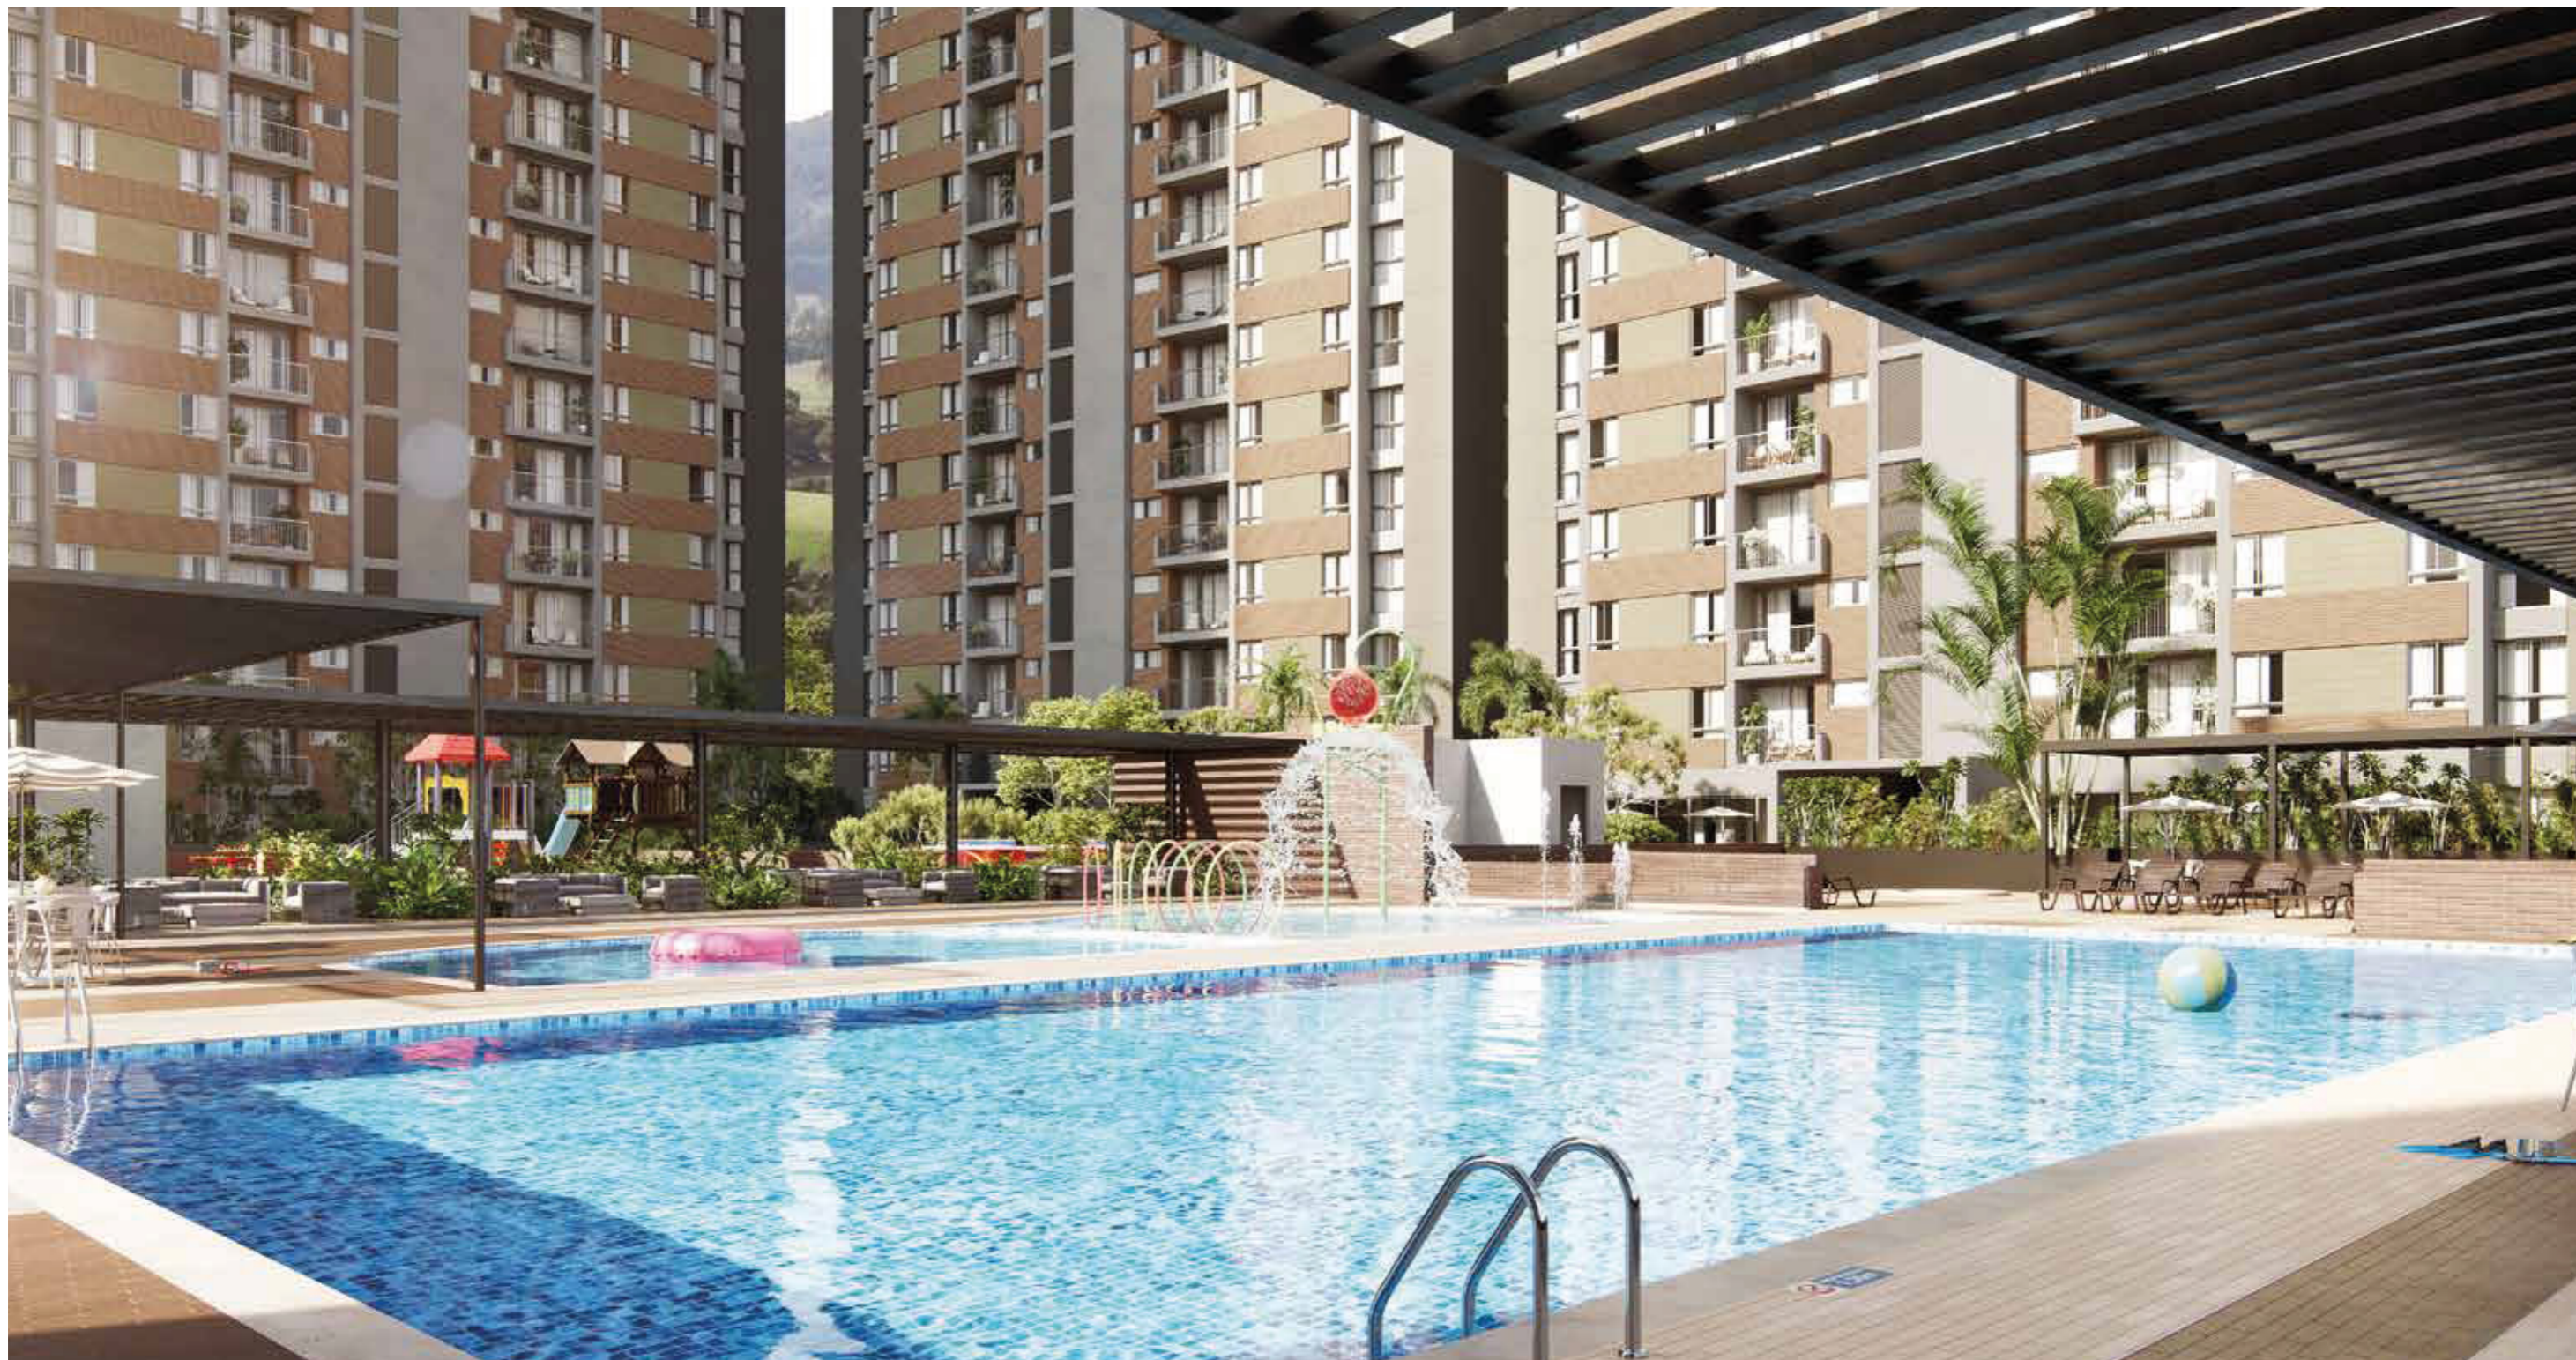

Las imágenes y diseños son de carácter ilustrativo y de apreciación artística por lo que pueden tener variaciones. La ambientación de autos, personas y vegetación son proyecciones ilustrativas del proyecto en funcionamiento y no comprometen al promotor y/o constructor.

Torre
alma

ZONAS HÚMEDAS